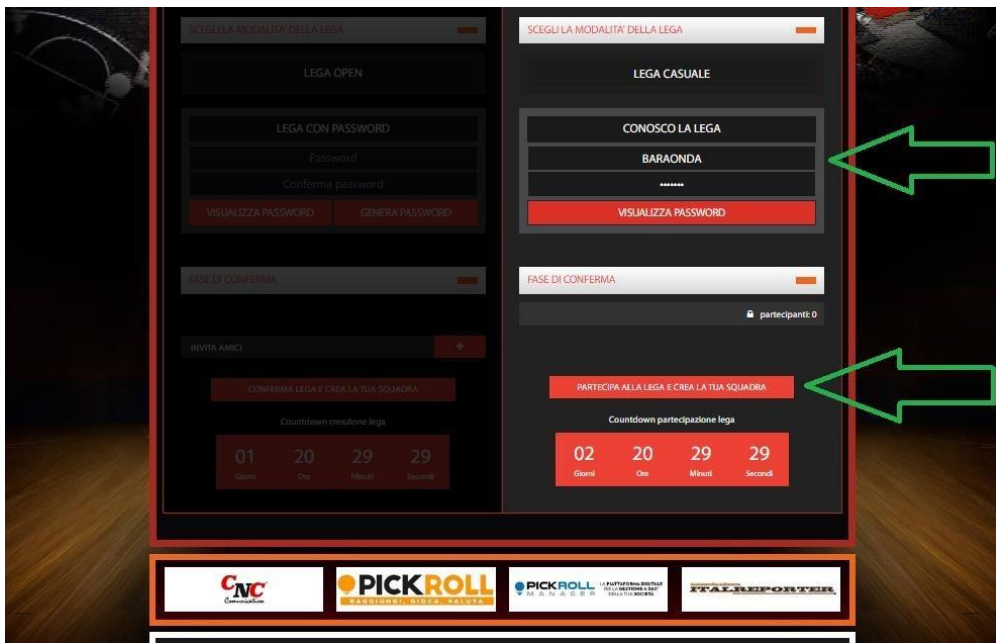

Amici fanta allenatori, se cercate una lega privata interamente dedicata alla vostra squadra del cuore, siete nel posto giusto! In fondo a questa mini guida troverete gli elenchi delle MASTER LEAGUE disponibili con la relativa password di accesso; per giocare non dovrete far altro che registrarvi sul sito www.sottocanestro.it creando una squadra di GOLDEN LEAGUE, che verrà automaticamente inserita nel fanta campionato generale della competizione da voi scelta (LBA, LNP, EUROLEAGUE o NBA).

Subito dopo, dal menu a tendina, selezionate la MASTER LEAGUE della categoria in cui è impegnata la squadra per cui tifate, come da figura sottostante.

In seguito, selezionate l'opzione PARTECIPA AD UNA LEGA GIA' ESISTENTE, scegliendo la sezione CLASSIFICA GENERALE e digitate nel campo CONOSCO LA LEGA le credenziali visibili nell'elenco che trovate in fondo a questa guida.

Una volta certi di aver scelto la MASTER LEAGUE corretta, basterà schiacciare il bottone CREA LA TUA SQUADRA per ritrovarvi sul mercato a comporre il roster della fanta squadra con cui affronterete la lega privata.