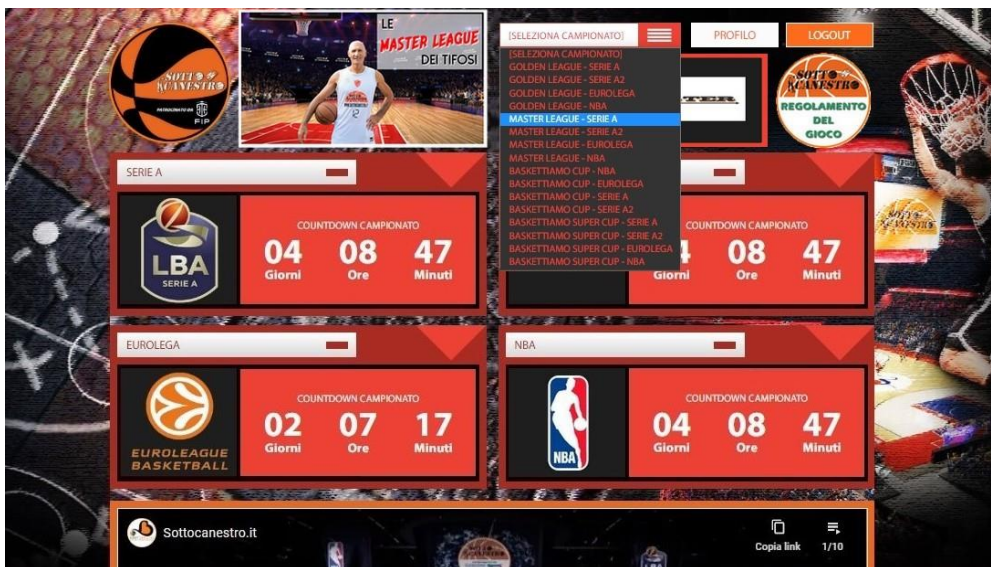

Amici fanta allenatori, se cercate una lega privata interamente dedicata alla vostra squadra del cuore, siete nel posto giusto! In fondo a questa mini guida troverete gli elenchi delle MASTER LEAGUE disponibili con la relativa password di accesso; per giocare non dovrete far altro che registrarvi sul sito www.sottocanestro.it creando una squadra di GOLDEN LEAGUE, che verrà automaticamente inserita nel fanta campionato generale della competizione da voi scelta (LBA, LNP, EUROLEAGUE o NBA).

Subito dopo, dal menu a tendina, selezionate la MASTER LEAGUE della categoria in cui è impegnata la squadra per cui tifate, come da figura sottostante.

In seguito, selezionate l'opzione PARTECIPA AD UNA LEGA GIA' ESISTENTE, scegliendo la sezione CLASSIFICA GENERALE e digitate nel campo CONOSCO LA LEGA le credenziali visibili nell'elenco che trovate in fondo a questa guida.

Una volta certi di aver scelto la MASTER LEAGUE corretta, basterà schiacciare il bottone CREA LA TUA SQUADRA per ritrovarvi sul mercato a comporre il roster della fanta squadra con cui affronterete la lega privata.