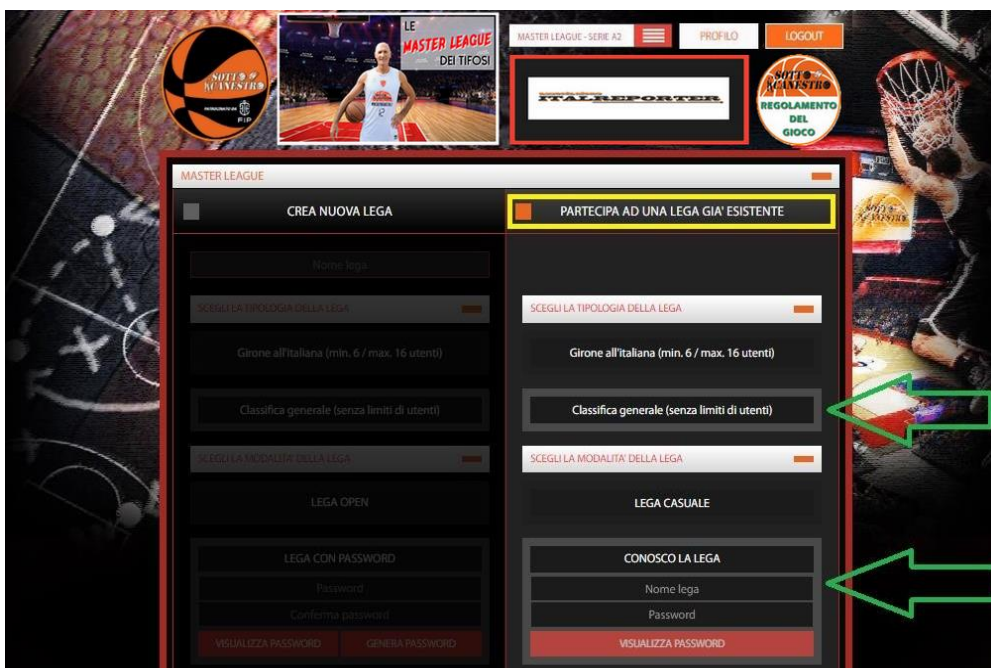

Amici fanta allenatori, se cercate una lega privata interamente dedicata alla vostra squadra del cuore, siete nel posto giusto! In fondo a questa mini guida troverete gli elenchi delle MASTER LEAGUE disponibili con la relativa password di accesso; per giocare non dovrete far altro che registrarvi sul sito www.sottocanestro.it creando una squadra di GOLDEN LEAGUE, che verrà automaticamente inserita nel fanta campionato generale della competizione da voi scelta (LBA, LNP, EUROLEAGUE o NBA).

Subito dopo, dal menu a tendina, selezionate la MASTER LEAGUE della categoria in cui è impegnata la squadra per cui tifate, come da figura sottostante.

In seguito, selezionate l'opzione PARTECIPA AD UNA LEGA GIA' ESISTENTE, scegliendo la sezione CLASSIFICA GENERALE e digitate nel campo CONOSCO LA LEGA le credenziali visibili nell'elenco che trovate in fondo a questa guida.

Una volta certi di aver scelto la MASTER LEAGUE corretta, basterà schiacciare il bottone CREA LA TUA SQUADRA per ritrovarvi sul mercato a comporre il roster della fanta squadra con cui affronterete la lega privata.